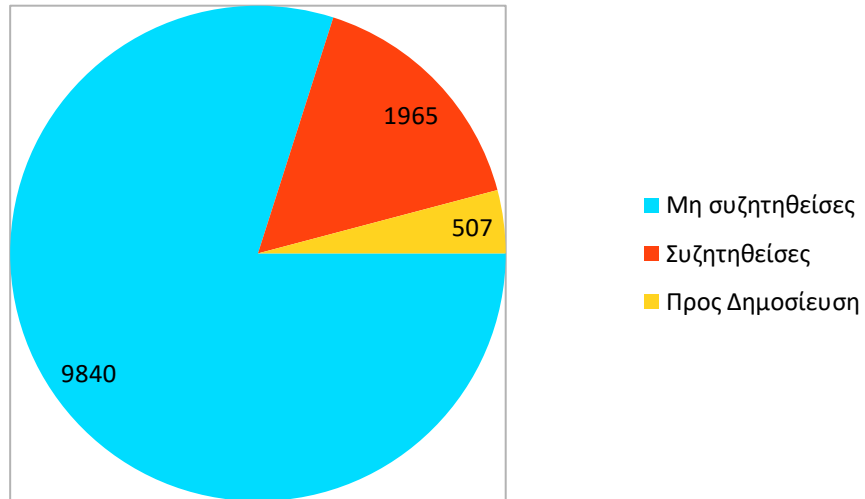

ΣΥΝΟΠΤΙΚΑ ΣΤΑΤΙΣΤΙΚΑ ΣΤΟΙΧΕΙΑ 2021

Ιούνιος 2022

Γράφημα 1

Γράφημα 2

Εκκρεμείς υποθέσεις 31/12/2021

Γράφημα 3

Αποφάσεις

Γράφημα 4

Γράφημα 5

Γνωμοδοτήσεις επί σχεδίων Προεδρικών Διαταγμάτων 2021

Γράφημα 6

Την περίοδο της πανδημίας το Σ.Τ.Ε. λειτουργούσε και οι υποθέσεις συνεζήτούντο χωρίς την παρουσία διαδίκων (περίοδος 1-1 έως 9-5-2021), εφ' όσον τα μέλη υπέβαλαν δηλώσεις παραστάσεως. Εκ μέρους των εισηγητών κατά την περίοδο αυτή υποβλήθηκαν 603 δηλώσεις συζητήσεως, τελικώς όμως συζητήθηκαν 348 υποθέσεις, μετά την υποβολή δηλώσεως παραστάσεως και από τα δύο μέρη, ήτοι ποσοστό 56,4%.