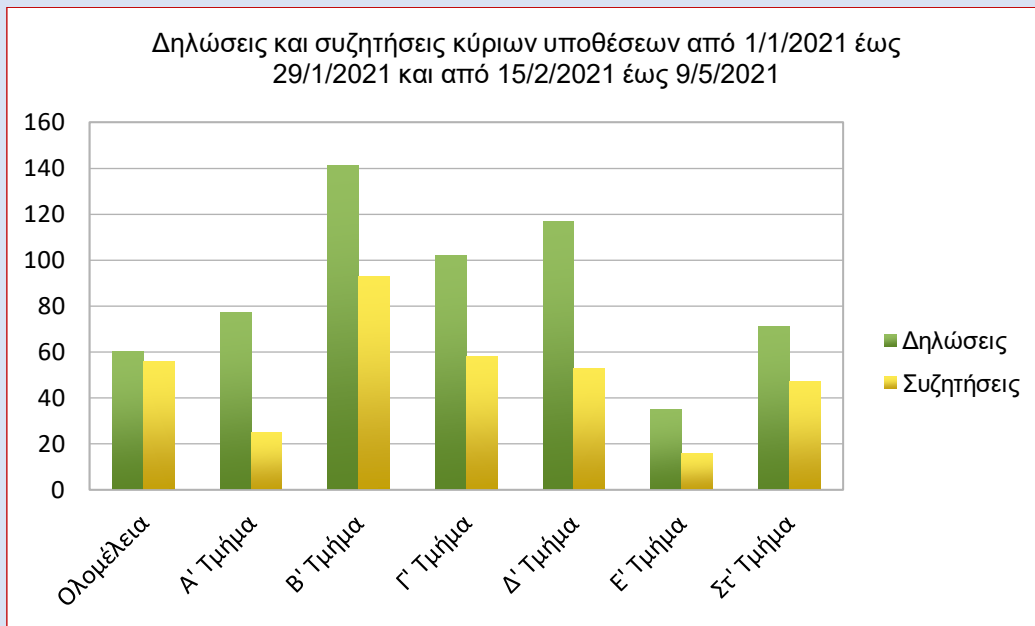

Γράφημα 6

Την περίοδο της πανδημίας το Σ.Τ.Ε. λειτουργούσε και οι υποθέσεις συνεζήτούντο χωρίς την παρουσία διαδίκων (περίοδος 1-1 έως 9-5-2021), εφ' όσον τα μέλη υπέβαλαν δηλώσεις παραστάσεως. Εκ μέρους των εισηγητών κατά την περίοδο αυτή υποβλήθηκαν 603 δηλώσεις συζητήσεως, τελικώς όμως συζητήθηκαν 348 υποθέσεις, μετά την υποβολή δηλώσεως παραστάσεως και από τα δύο μέρη, ήτοι ποσοστό 56,4%.

Αναλυτικά: