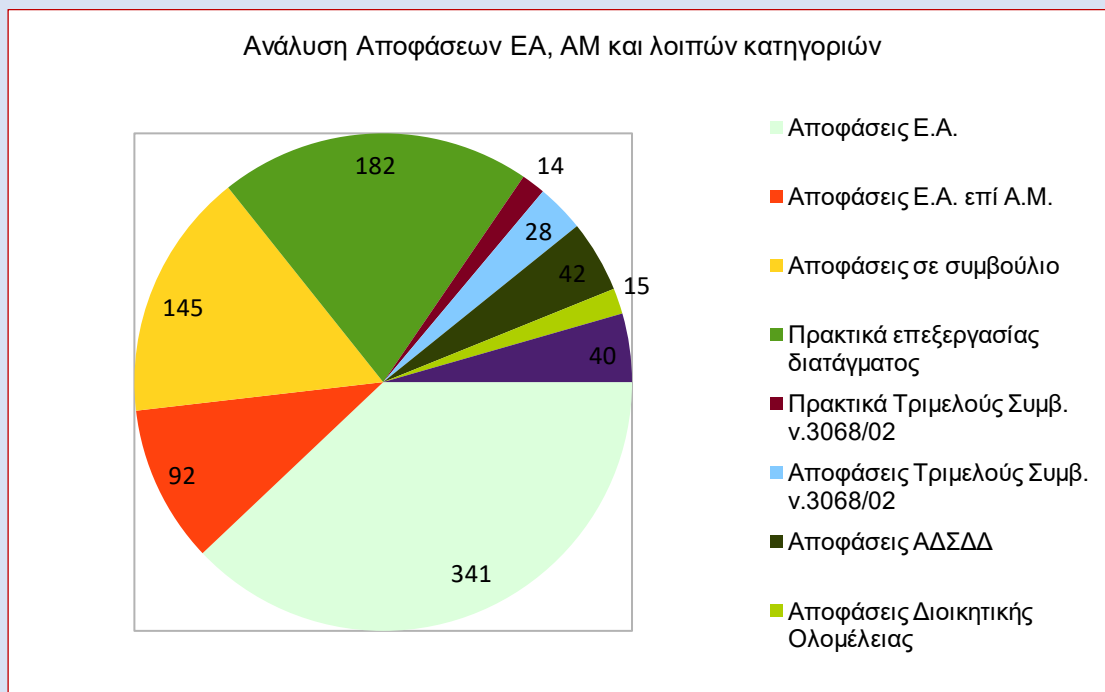

ΣΥΝΟΠΤΙΚΑ ΣΤΑΤΙΣΤΙΚΑ ΣΤΟΙΧΕΙΑ 2021

Ιούνιος 2022

Γράφημα 1

Γράφημα 2

Εκκρεμείς υποθέσεις 31/12/2021

Γράφημα 3

Αποφάσεις

Γράφημα 4

Γράφημα 5

Γνωμοδοτήσεις επί σχεδίων Προεδρικών Διαταγμάτων 2021

Γράφημα 6

Την περίοδο της πανδημίας το Σ.Τ.Ε. λειτουργούσε και οι υποθέσεις συνεζήτούντο χωρίς την παρουσία διαδίκων (περίοδος 1-1 έως 9-5-2021), εφ' όσον τα μέλη υπέβαλαν δηλώσεις παραστάσεως. Εκ μέρους των εισηγητών κατά την περίοδο αυτή υποβλήθηκαν 603 δηλώσεις συζητήσεως, τελικώς όμως συζητήθηκαν 348 υποθέσεις, μετά την υποβολή δηλώσεως παραστάσεως και από τα δύο μέρη, ήτοι ποσοστό 56,4%.