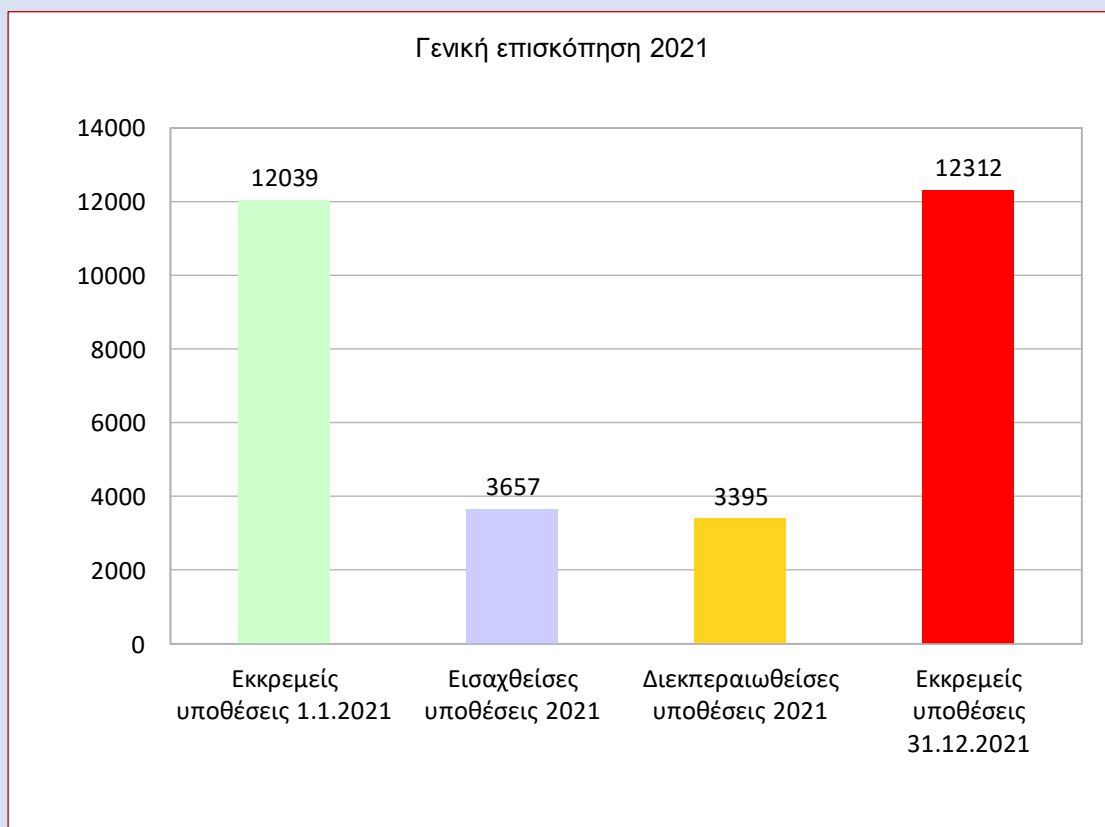

ΣΥΝΟΠΤΙΚΑ ΣΤΑΤΙΣΤΙΚΑ ΣΤΟΙΧΕΙΑ 2021

Ιούνιος 2022

Γράφημα 1

Γράφημα 2

Εκκρεμείς υποθέσεις 31/12/2021

Γράφημα 3

Αποφάσεις

Γράφημα 4

Γράφημα 5

Γνωμοδοτήσεις επί σχεδίων Προεδρικών Διαταγμάτων 2021

Γράφημα 6

Την περίοδο της πανδημίας το Σ.Τ.Ε. λειτουργούσε και οι υποθέσεις συνεζήτούντο χωρίς την παρουσία διαδίκων (περίοδος 1-1 έως 9-5-2021), εφ' όσον τα μέλη υπέβαλαν δηλώσεις παραστάσεως. Εκ μέρους των εισηγητών κατά την περίοδο αυτή υποβλήθηκαν 603 δηλώσεις συζητήσεως, τελικώς όμως συζητήθηκαν 348 υποθέσεις, μετά την υποβολή δηλώσεως παραστάσεως και από τα δύο μέρη, ήτοι ποσοστό 56,4%.