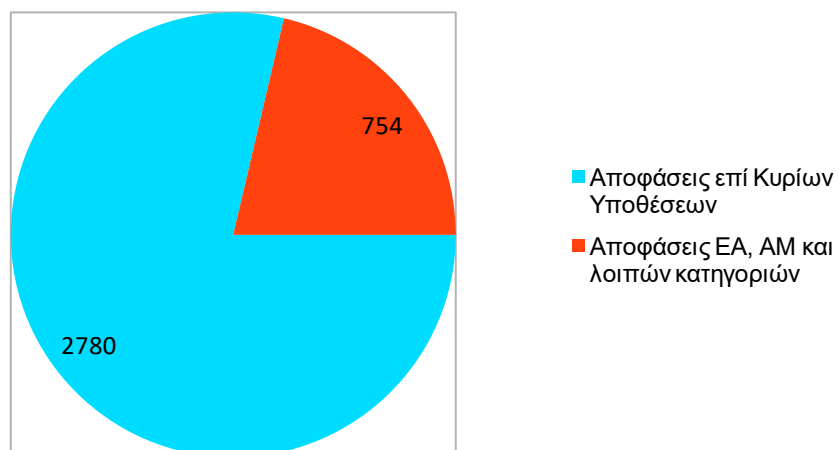

ΣΥΝΟΠΤΙΚΑ ΣΤΑΤΙΣΤΙΚΑ ΣΤΟΙΧΕΙΑ 2021

Ιούνιος 2022

Γράφημα 1

Γράφημα 2

Εκκρεμείς υποθέσεις 31/12/2021

Γράφημα 3

Αποφάσεις

Γράφημα 4

Γράφημα 5

Γνωμοδοτήσεις επί σχεδίων Προεδρικών Διαταγμάτων 2021

Γράφημα 6

Την περίοδο της πανδημίας το Σ.Τ.Ε. λειτουργούσε και οι υποθέσεις συνεζήτούντο χωρίς την παρουσία διαδίκων (περίοδος 1-1 έως 9-5-2021), εφ' όσον τα μέλη υπέβαλαν δηλώσεις παραστάσεως. Εκ μέρους των εισηγητών κατά την περίοδο αυτή υποβλήθηκαν 603 δηλώσεις συζητήσεως, τελικώς όμως συζητήθηκαν 348 υποθέσεις, μετά την υποβολή δηλώσεως παραστάσεως και από τα δύο μέρη, ήτοι ποσοστό 56,4%.