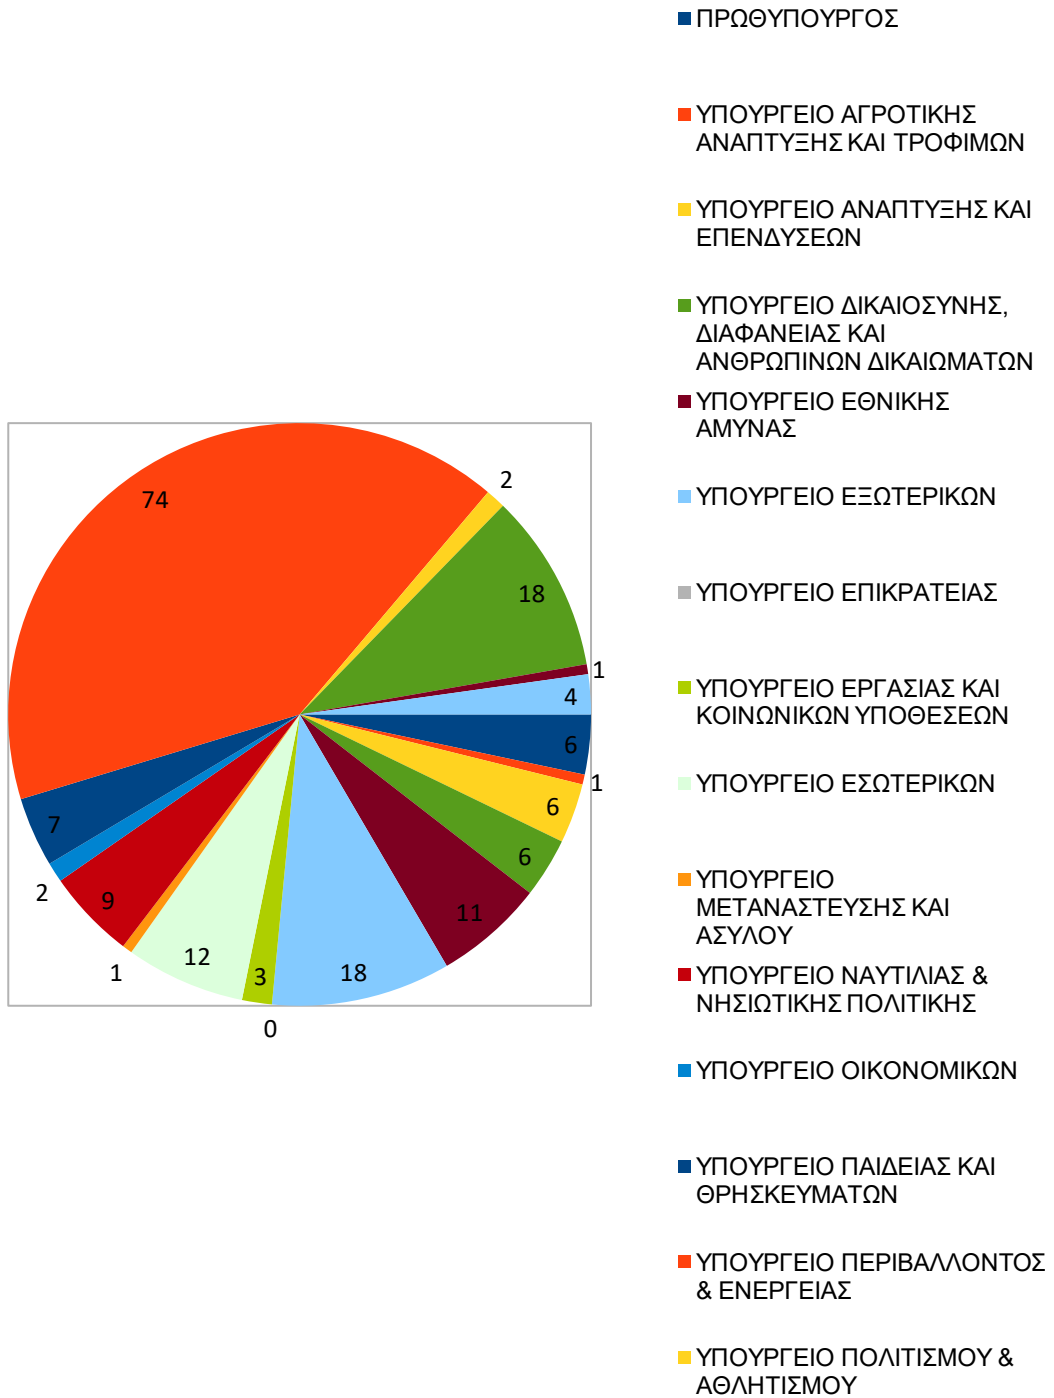

ΣΥΝΟΠΤΙΚΑ ΣΤΑΤΙΣΤΙΚΑ ΣΤΟΙΧΕΙΑ 2021

Ιούνιος 2022

Γράφημα 1

Γράφημα 2

Εκκρεμείς υποθέσεις 31/12/2021

Γράφημα 3

Αποφάσεις

Γράφημα 4

Γράφημα 5

Γνωμοδοτήσεις επί σχεδίων Προεδρικών Διαταγμάτων 2021

Γράφημα 6

Την περίοδο της πανδημίας το Σ.Τ.Ε. λειτουργούσε και οι υποθέσεις συνεζήτούντο χωρίς την παρουσία διαδίκων (περίοδος 1-1 έως 9-5-2021), εφ' όσον τα μέλη υπέβαλαν δηλώσεις παραστάσεως. Εκ μέρους των εισηγητών κατά την περίοδο αυτή υποβλήθηκαν 603 δηλώσεις συζητήσεως, τελικώς όμως συζητήθηκαν 348 υποθέσεις, μετά την υποβολή δηλώσεως παραστάσεως και από τα δύο μέρη, ήτοι ποσοστό 56,4%.

Αναλυτικά:

Γράφημα 8